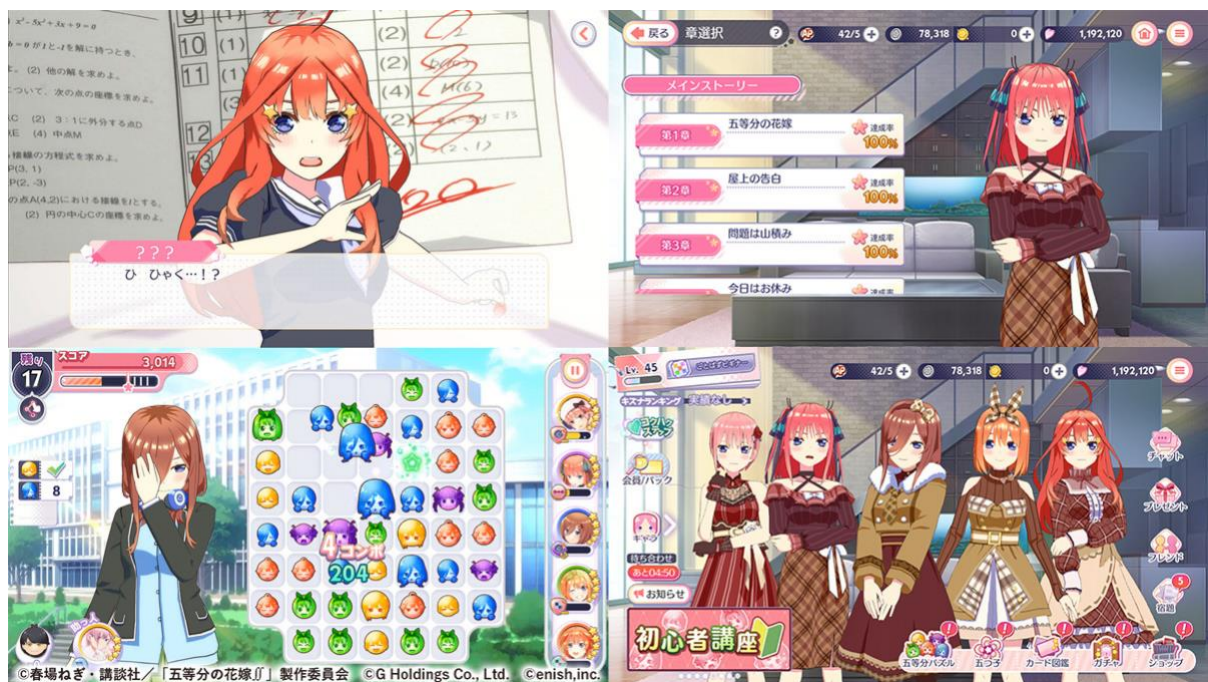

■「雪降るクリスマスガチャ」について

イベント「五つ子ちゃんとメリークリスマス！～雪降る夜のプレゼント～」に先駆けて、「クリスマス」をテーマにした新しいガチャが期間限定で開催中です。

描き下ろしの期間限定の★5SSカードやかわいいクリスマス衣装を、ぜひ獲得してください。

ガチャ実施期間:

2023年12月5日(火) 11:00 ~ 12月20日(水) 23:59

ガチャ概要:

- 五つ子たちの新しい★5SSカードが登場するピックアップガチャです。
- オリジナルのクリスマス衣装の五つ子が登場します。
- イベント「五つ子ちゃんとメリークリスマス！～雪降る夜のプレゼント～」でのポイントボーナス付きカードです。所持している場合、獲得できるポイントが大幅にアップします。

■「五等分の花嫁」とは

貧乏な生活を送る高校2年生、上杉風太郎のもとに、好条件の家庭教師のアルバイトの話が舞い込む。

ところが教え子はなんと同級生！！しかも五つ子だった！！

全員美少女、だけど「落第寸前」「勉強嫌い」の問題児！最初の課題は姉妹からの信頼を勝ち取ること…！？毎日がお祭り騒ぎ！中野家の五つ子が贈る、かわいさ500%の五人五色ラブコメ開演！！

■アニメ「五等分の花嫁」初のゲームアプリ

コミックシリーズ累計2000万部突破、アニメ2期に引き続き、映画も大ヒットを記録したアニメ「五等分の花嫁」初のゲームアプリ！

本ゲームは、一花・二乃・三玖・四葉・五月の五つ子達とキズナを深めながら進めていく、かわいさ500%のラブコメパズルゲームです。プレイヤーは、主人公・上杉風太郎になりきり、原作ストーリーはもちろん、週刊少年マガジン編集部完全監修の新作ストーリーを体験できます。さらに原作ではありえなかった、気になるあの子と「特別な関係」になることも…！？「さあ、あなたは誰を選ぶ？」

■『五等分の花嫁 五つ子ちゃんはパズルを五等分できない。』概要