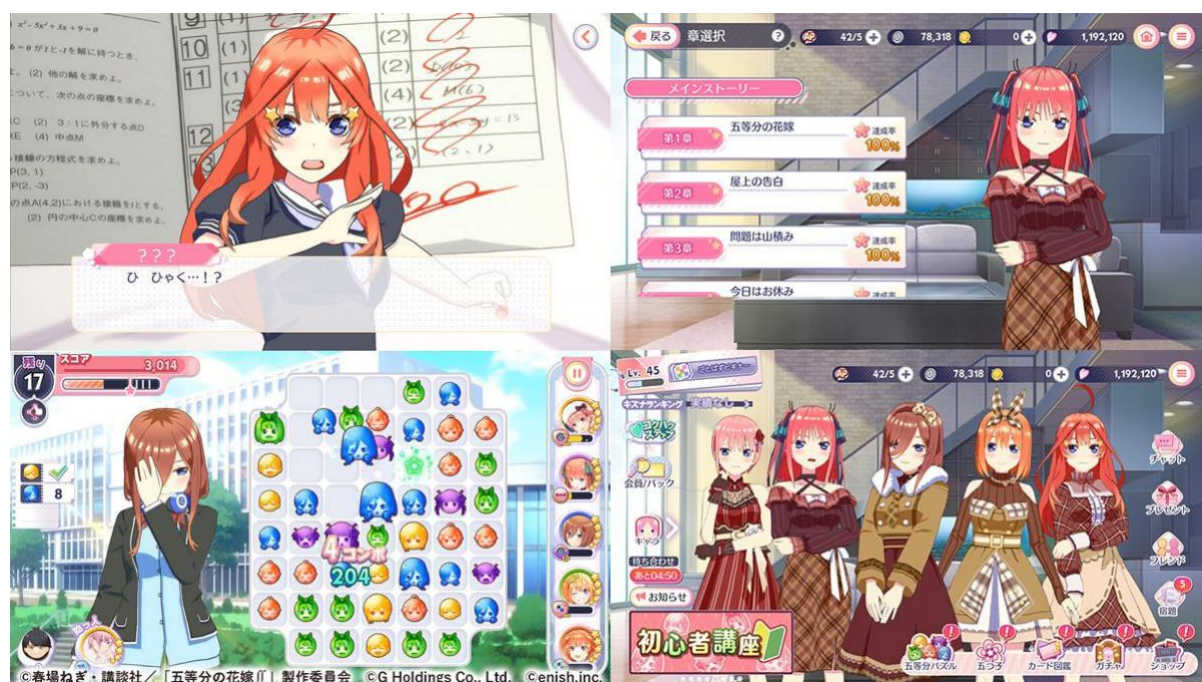

イベント「五つ子ちゃんと室内アクティビティ～心も体もリフレッシュ～」に先駆けて、「室内アクティビティ」をテーマにした新しいガチャが期間限定で開催中です。

描き下ろしの期間限定の★5SSカードやかわいい室内アクティビティ衣装をぜひ獲得してください。

ガチャ実施期間:

2024年3月19日(火) 11:00 ~ 2024年4月3日(水) 23:59

ガチャ概要:

- 五つ子たちの新しい★5SSカードが登場するピックアップガチャです。
- オリジナルの室内アクティビティ衣装の五つ子が登場します。
- イベント「五つ子ちゃんと室内アクティビティ～心も体もリフレッシュ～」でのポイントボーナス付きカードです。所持している場合、獲得できるポイントが大幅にアップします。

■「五等分の花嫁」とは

貧乏な生活を送る高校2年生、上杉風太郎のもとに、好条件の家庭教師のアルバイトの話が舞い込む。

ところが教え子はなんと同級生！！しかも五つ子だった！！

全員美少女、だけど「落第寸前」「勉強嫌い」の問題児！最初の課題は姉妹からの信頼を勝ち取ること…！？毎日がお祭り騒ぎ！中野家の五つ子が贈る、かわいさ500%の五人五色ラブコメ開演！！

■アニメ「五等分の花嫁」初のゲームアプリ

コミックシリーズ累計2000万部突破、アニメ2期に引き続き、映画も大ヒットを記録したアニメ「五等分の花嫁」初のゲームアプリ！

本ゲームは、一花・二乃・三玖・四葉・五月の五つ子達とキズナを深めながら進めていく、かわいさ500%のラブコメパズルゲームです。プレイヤーは、主人公・上杉風太郎になりきり、原作ストーリーはもちろん、週刊少年マガジン編集部完全監修の新作ストーリーを体験できます。さらに原作ではありえなかった、気になるあの子と「特別な関係」になることも…！？「さあ、あなたは誰を選ぶ？」

■『五等分の花嫁 五つ子ちゃんはパズルを五等分できない。』概要